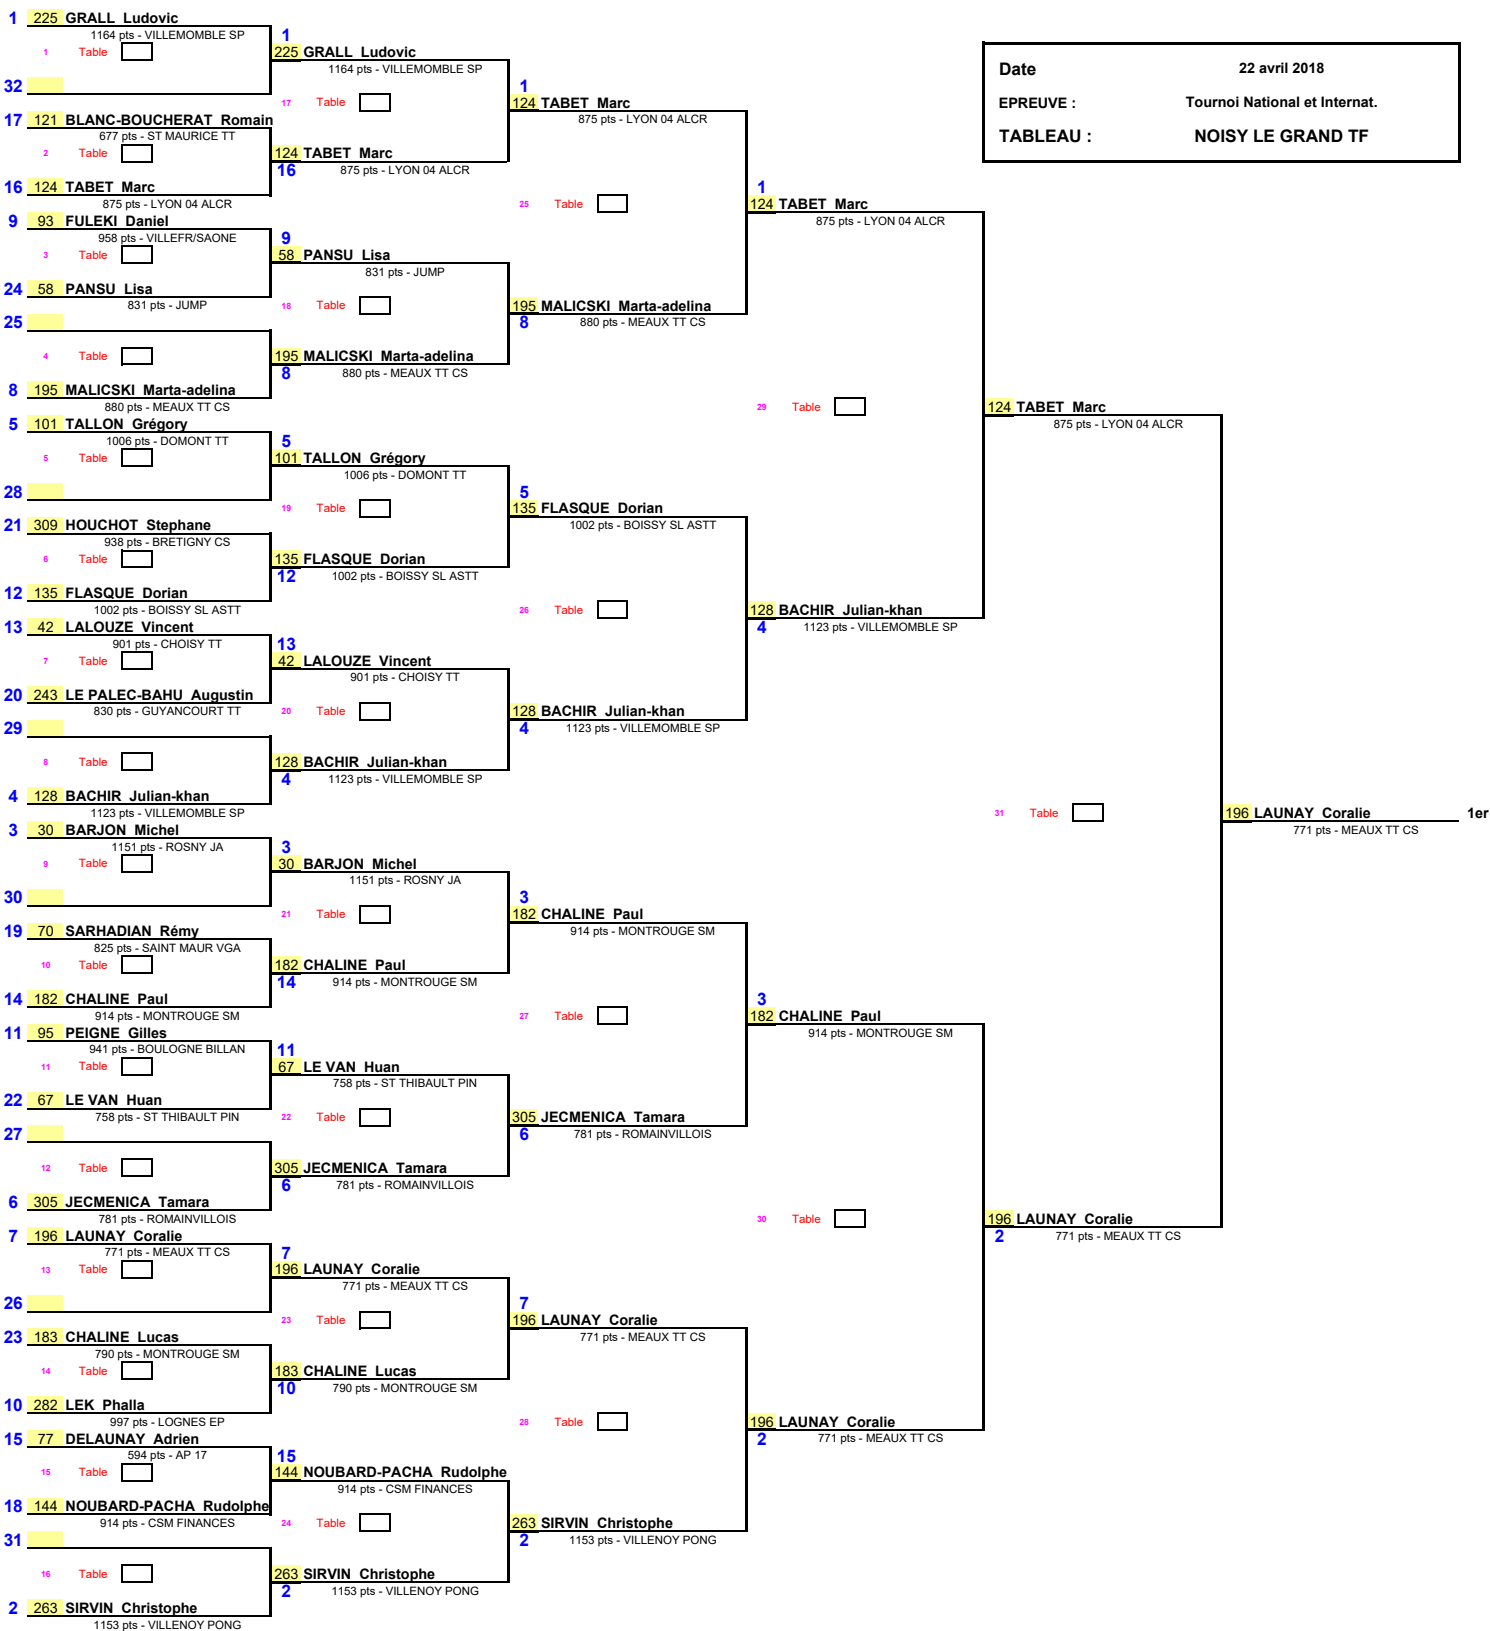

1/16ème de Finale 1/8ème de Finale 1/4 de Finale 1/2 Finale Finale

Date 22 avril 2018
 EPREUVE : Tournoi National et Internat.
 TABLEAU : NOISY LE GRAND TF