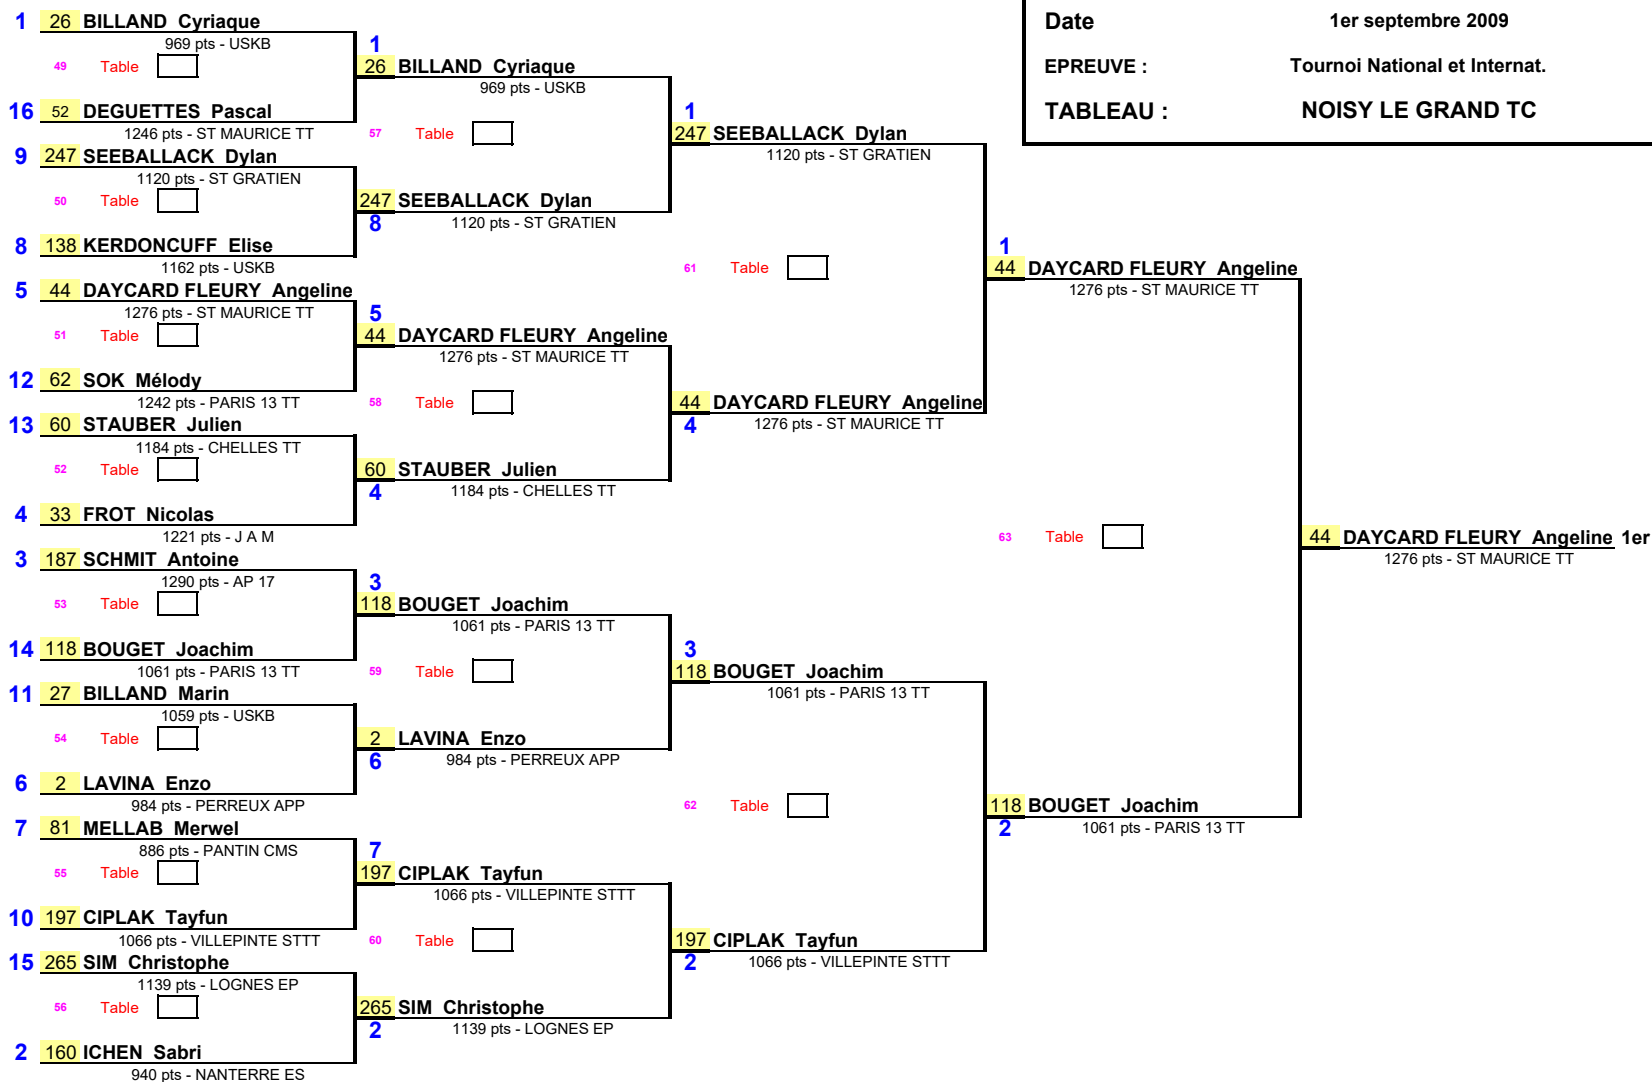

1/8 de Finale 1/4 de Finale 1/2 Finale Finale

Date	1er septembre 2009
EPREUVE :	Tournoi National et Internat.
TABLEAU :	NOISY LE GRAND TC