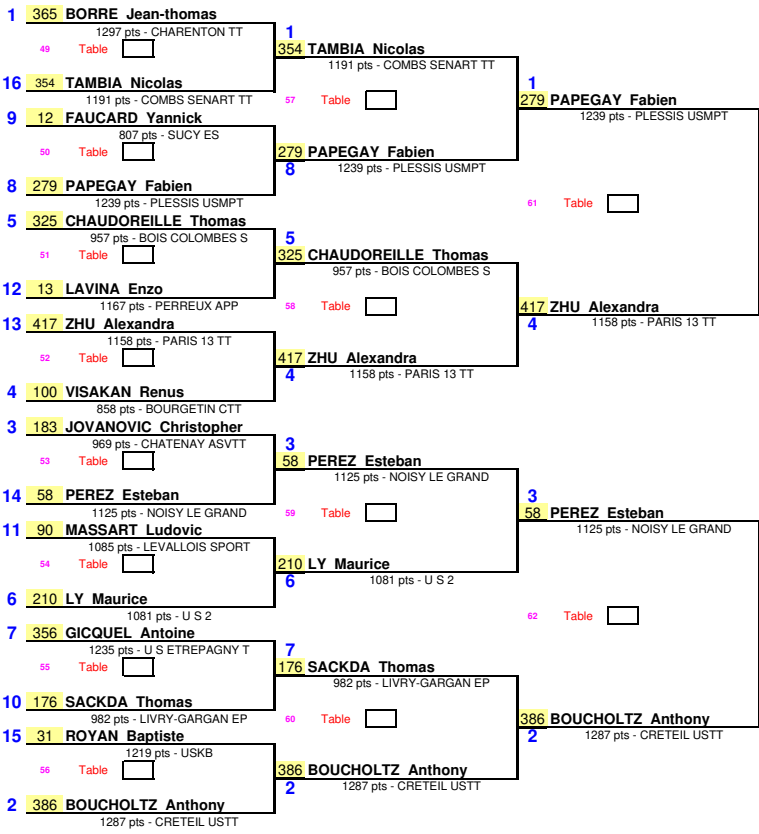

1/8 de Finale 1/4 de Finale 1/2 Finale Finale

Date : 04 mai 2019
 EPREUVE : Tournoi National et Internat.
 TABLEAU : NOISY LE GRAND TA

417 ZHU Alexandra 1er
 1158 pts - PARIS 13 TT