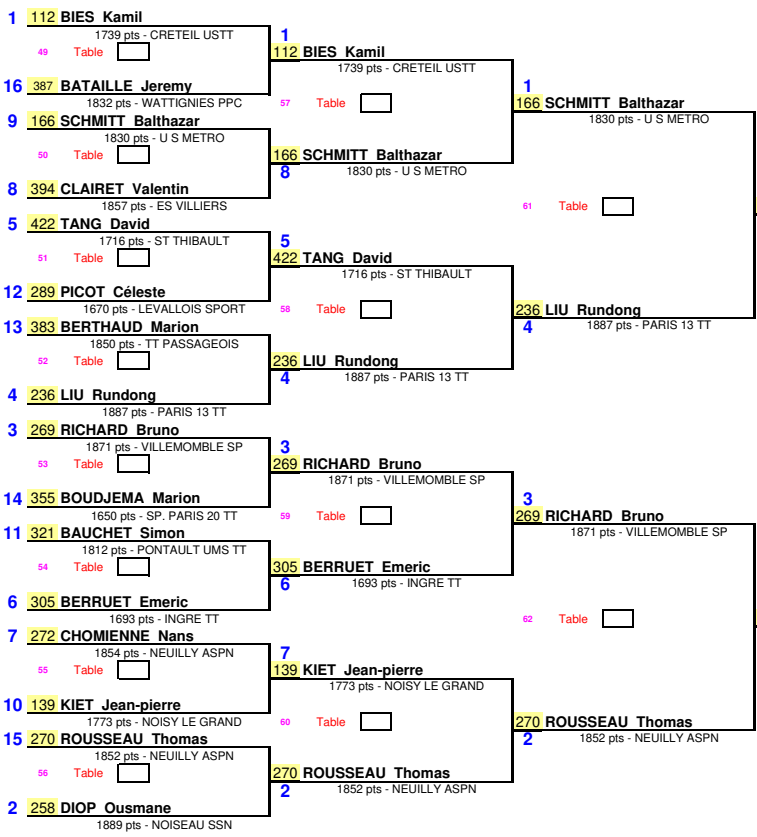

Date 4 mai 2019
 EPREUVE : Tournoi National et Internat.
 TABLEAU : NOISY LE GRAND TE

Page 1/2

63

1/8 de Finale 1/4 de Finale 1/2 Finale Finale

Date : 4 mai 2019
 EPREUVE : Tournoi National et Internat.
 TABLEAU : NOISY LE GRAND TE

236 LIU Rundong 1er
 1887 pts - PARIS 13 TT