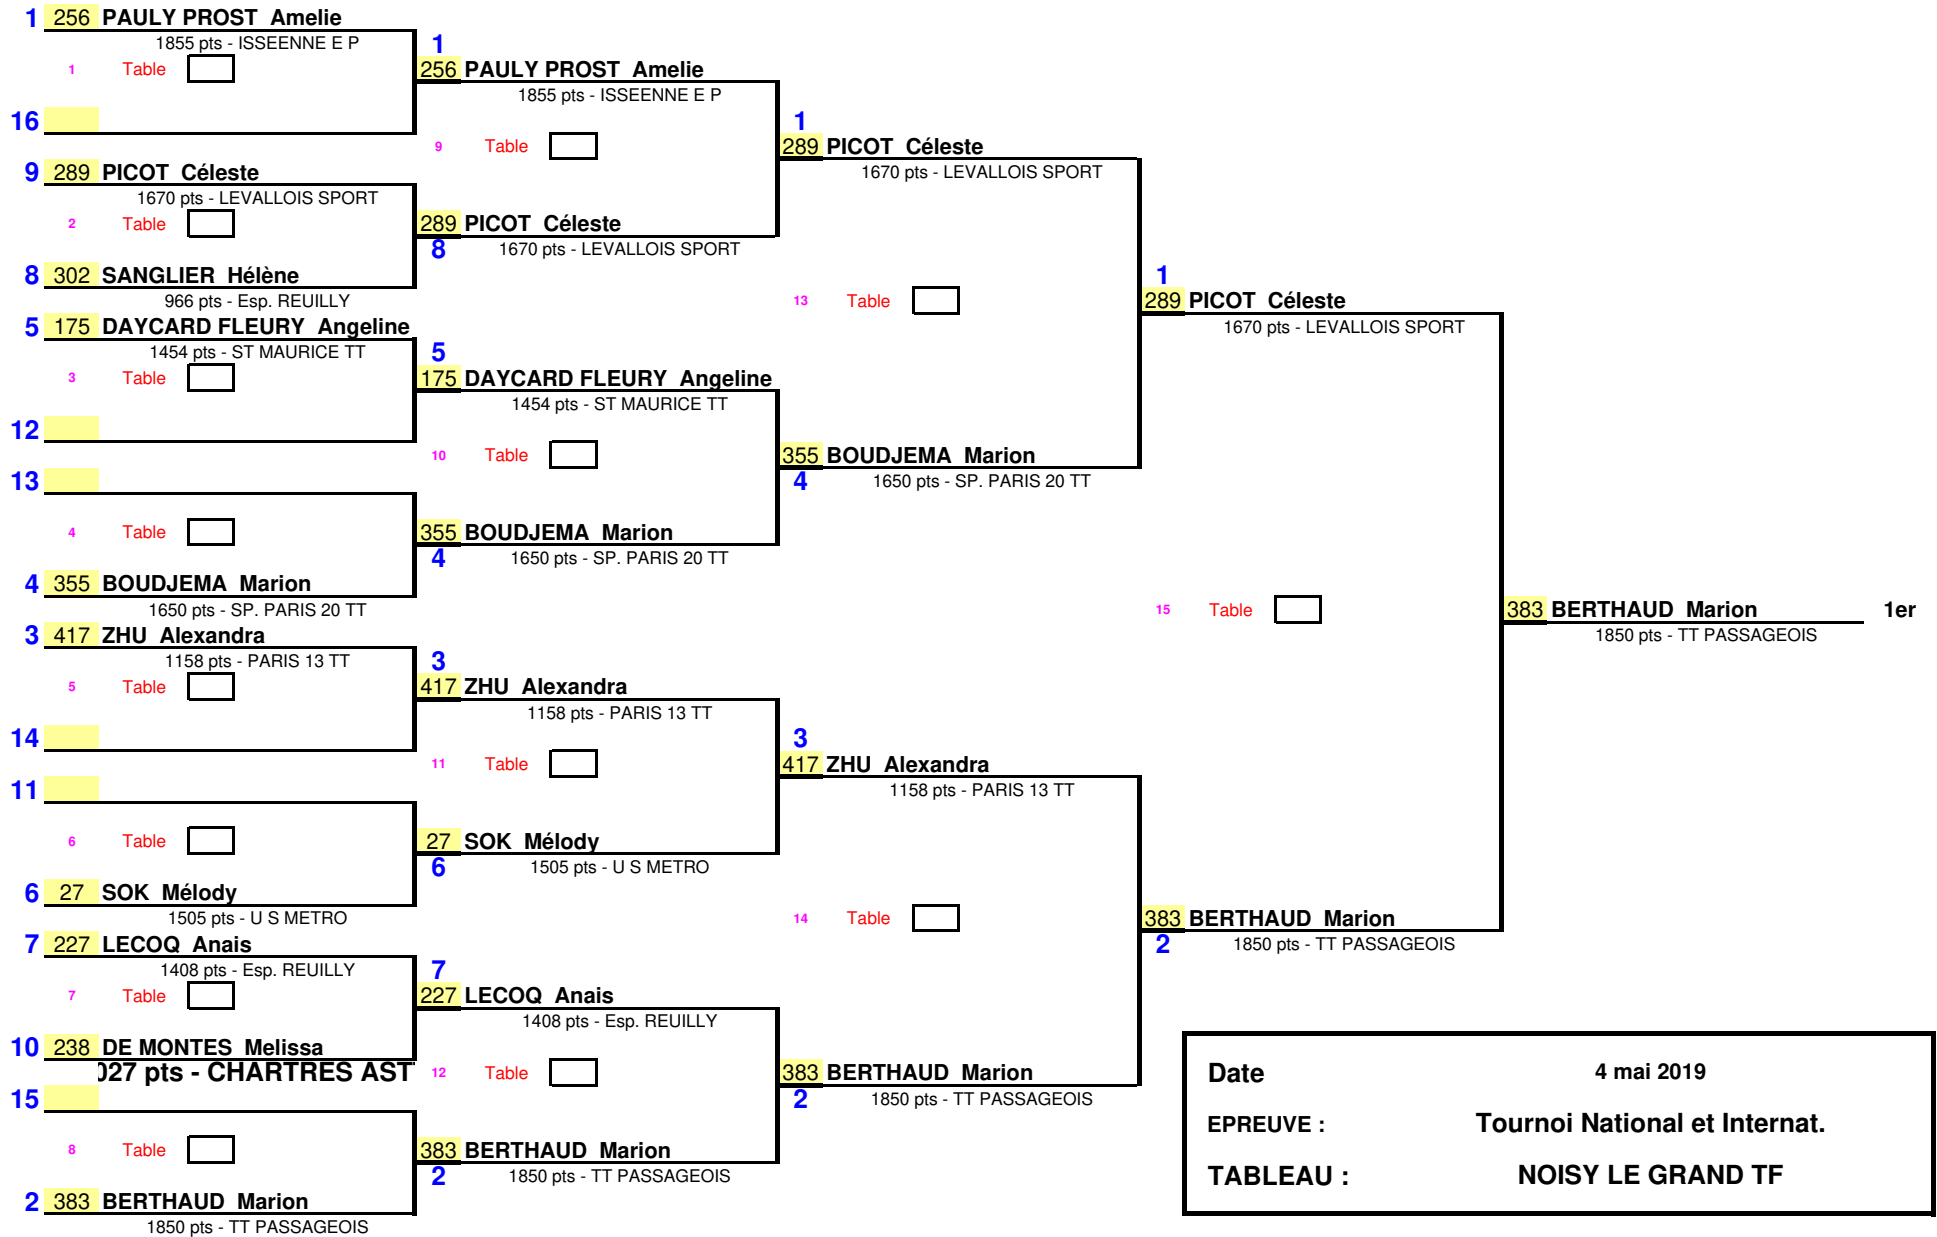

1/8 de Finale

1/4 de Finale

1/2 Finale

Finale

Date	4 mai 2019
EPREUVE :	Tournoi National et Internat.
TABLEAU :	NOISY LE GRAND TF