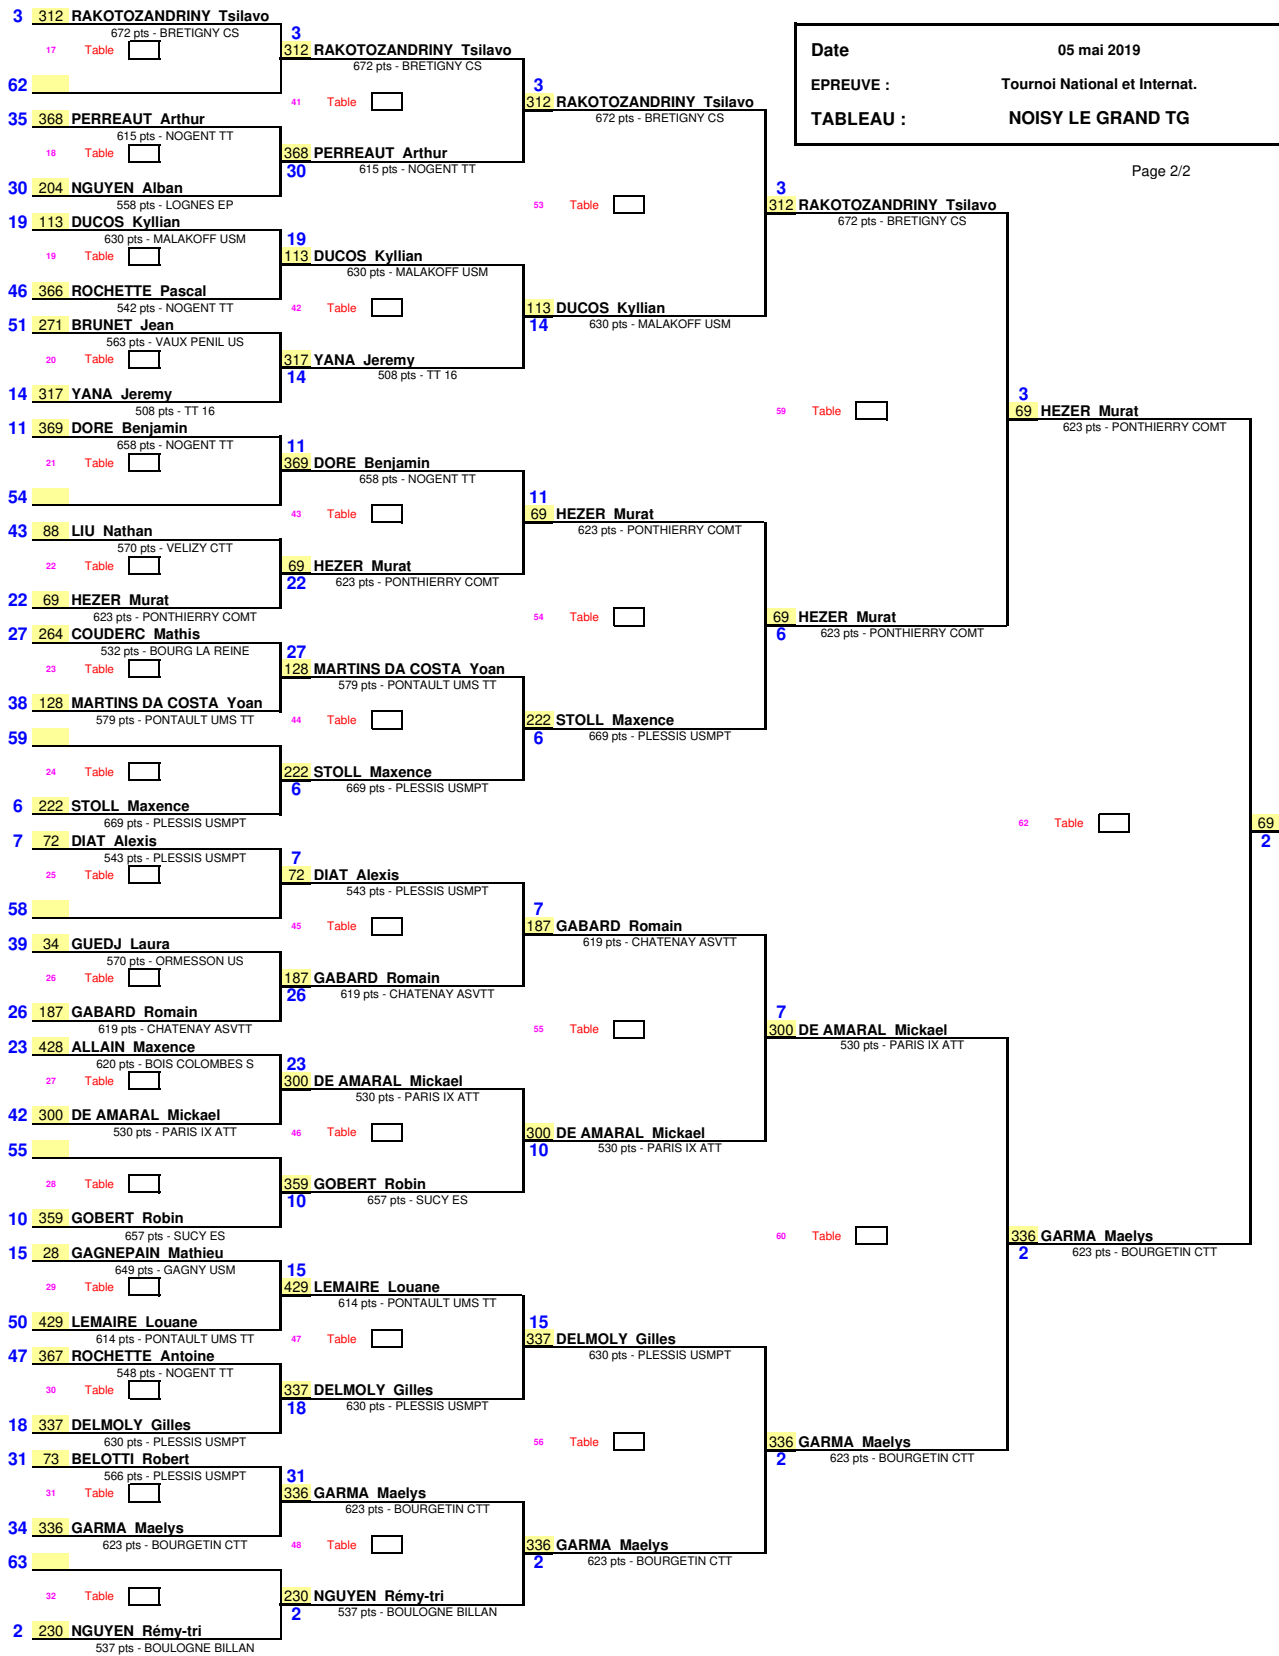

Date 05 mai 2019  
 EPREUVE : Tournoi National et Internat.  
 TABLEAU : NOISY LE GRAND TG

Page 2/2

1/8 de Finale      1/4 de Finale      1/2 Finale      Finale

Date : 05 mai 2019  
 EPREUVE : Tournoi National et Internat.  
 TABLEAU : NOISY LE GRAND TG